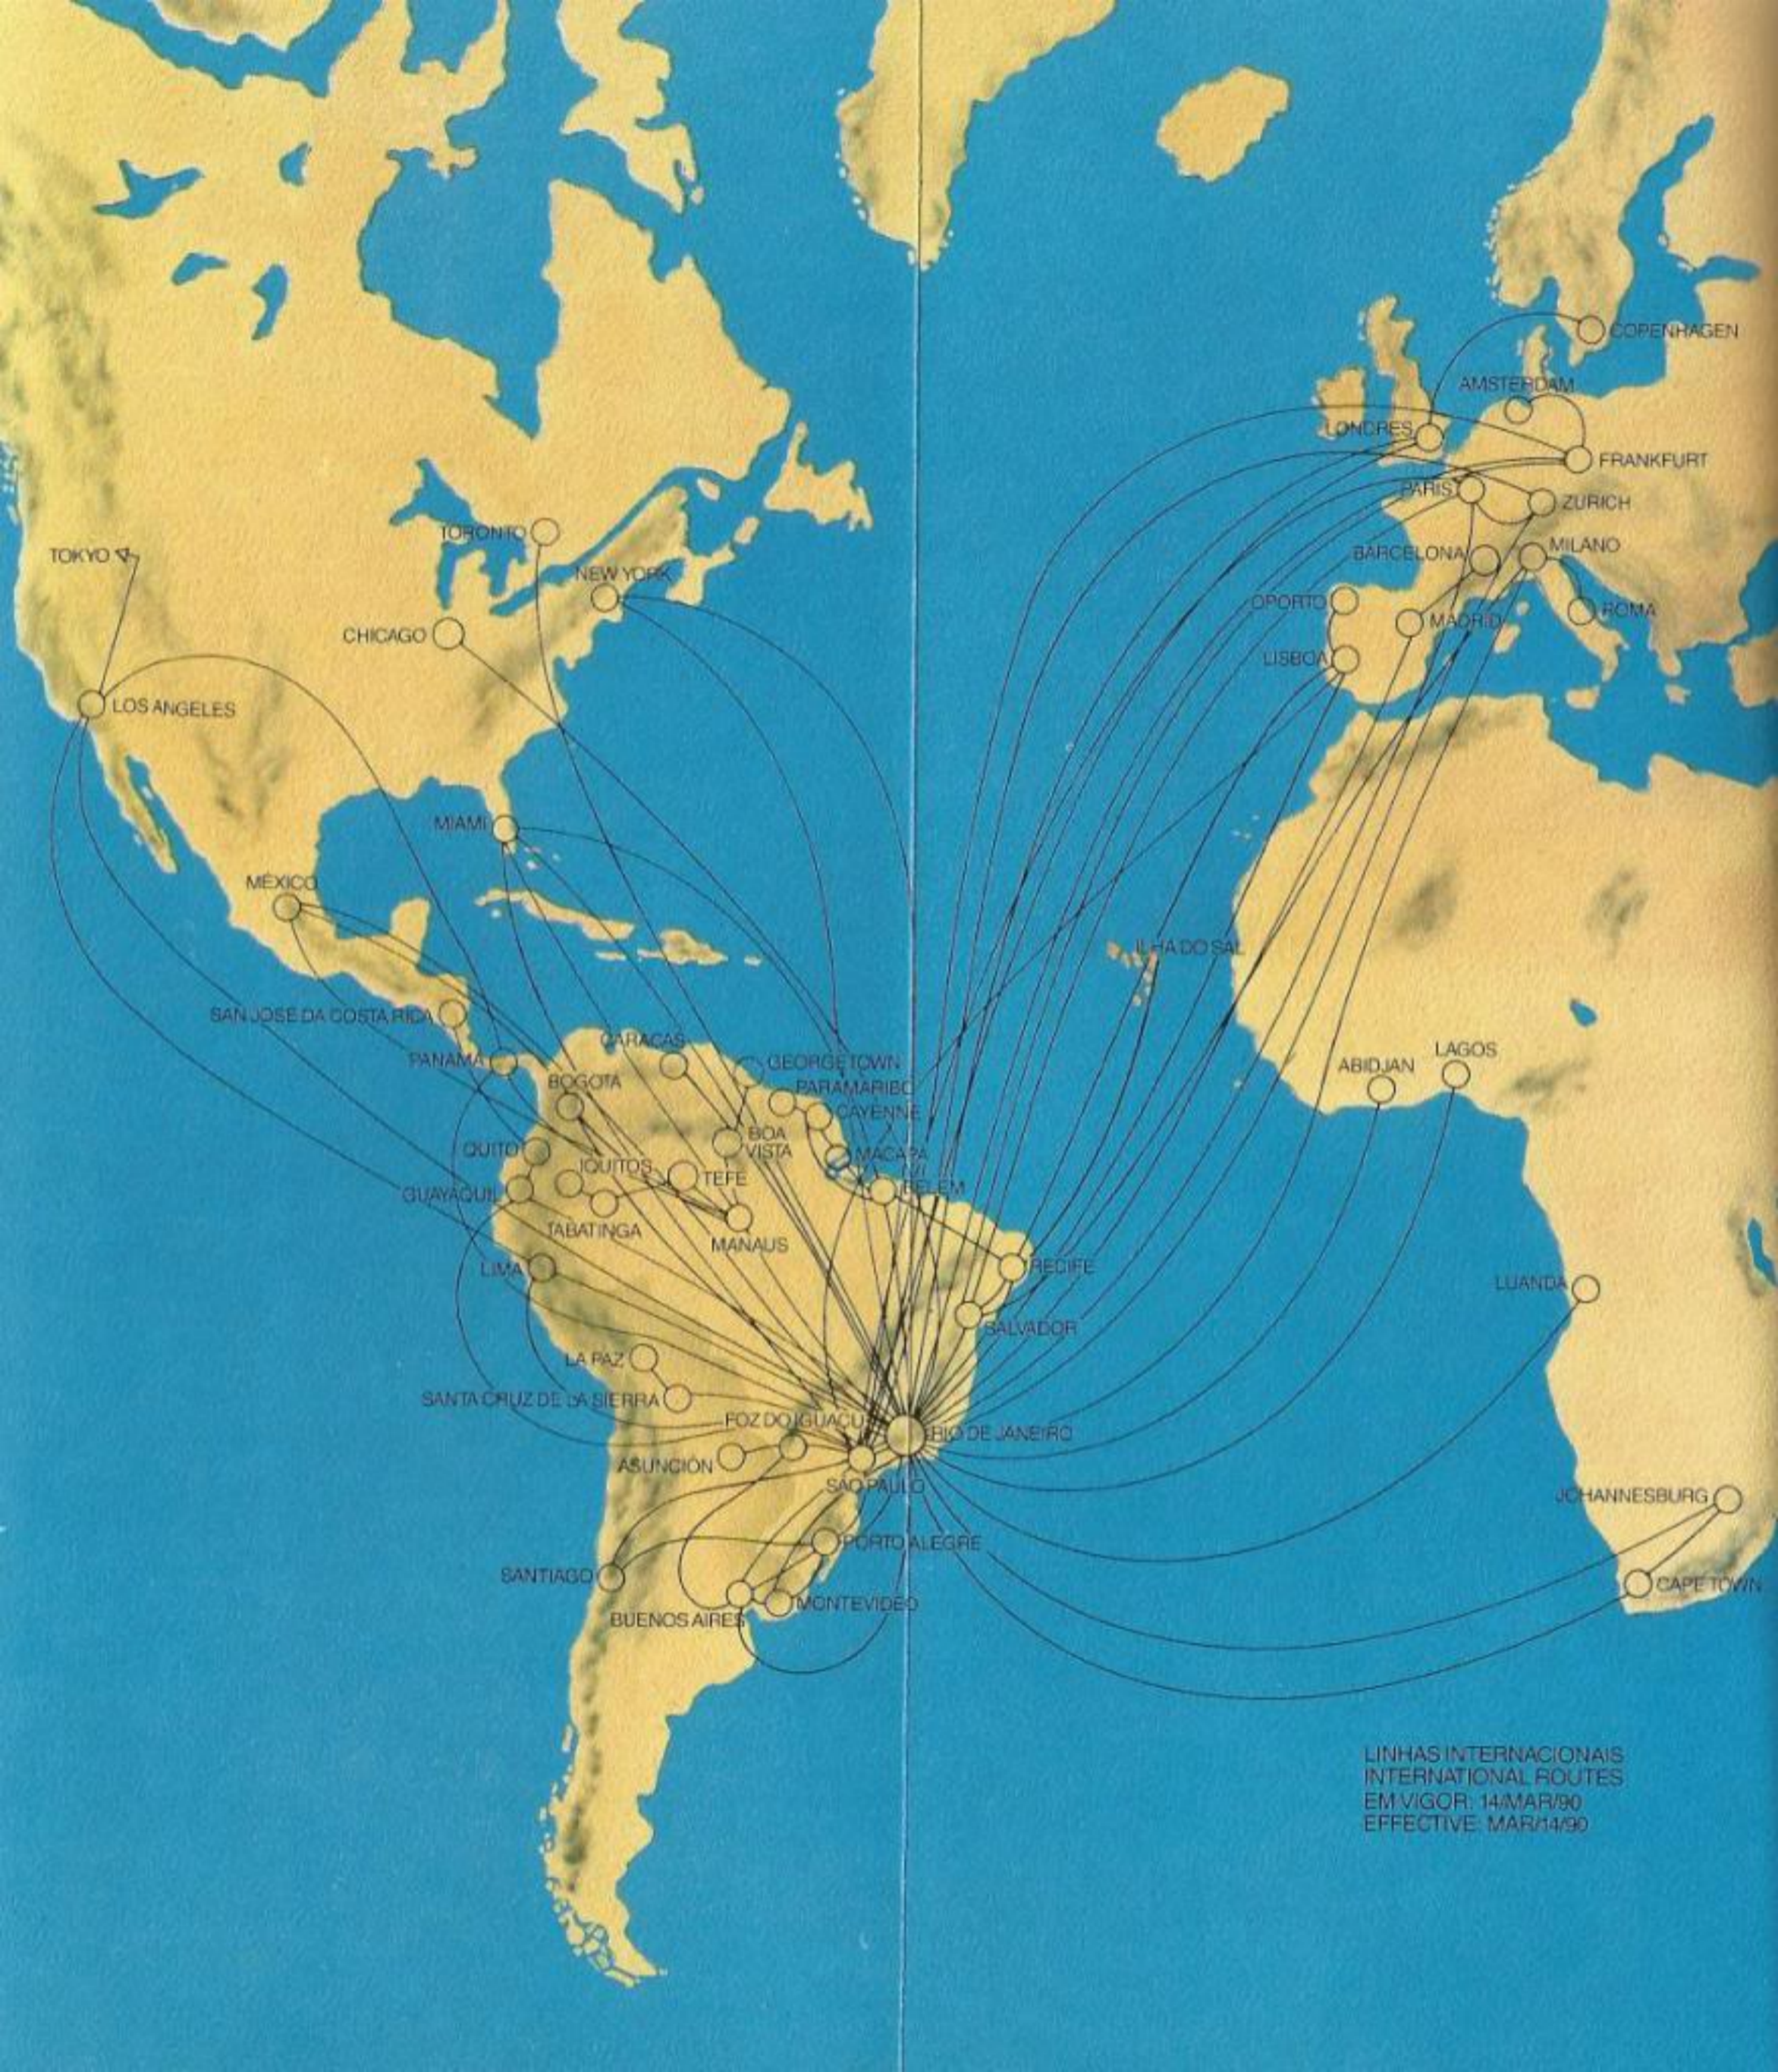

IB 987 D10 Madri [10:00'] Rio [0:50'] São Paulo
 RG 988 D1F ☆ Rio [1:00'] São Paulo
 RG 989 D1F ☆ São Paulo [1:00'] Rio
 IB 990 D10 São Paulo [0:55'] Rio [9:25'] Madri
 IB 991 D10 Madri [10:00'] Rio [0:50'] São Paulo
 RG 992 D1F ☆ Rio [1:00'] São Paulo
 RG 993 D1F ☆ São Paulo [1:00'] Rio
 RG 994 D1F ☆ Rio [1:00'] São Paulo
 RG 995 D1F ☆ São Paulo [1:00'] Rio
 RG 996 72F ☆ Rio [1:00'] São Paulo
 IB 996 D10 São Paulo [0:55'] Rio [9:25'] Madri
 IB 997 D10 Madri [10:00'] Rio [0:50'] São Paulo
 RG 998 D1F ☆ Rio [1:00'] São Paulo
 LH 4310 DBF ☆ Frankfurt [14:20'] Campinas
 LH 4311 DBF ☆ Campinas [14:20'] Frankfurt
 LH 4312 DBF ☆ Frankfurt [14:20'] Campinas
 LH 4313 DBF ☆ Campinas [14:00'] Frankfurt

O Brasília agora na frota da Rio-Sul.

Now the Brasília in the Rio-Sul fleet.

VARIG   **CRUZEIRO**

LINHAS INTERNACIONAIS
 INTERNATIONAL ROUTES
 EM VIGOR: 14/MAR/90
 EFFECTIVE: MAR/14/90