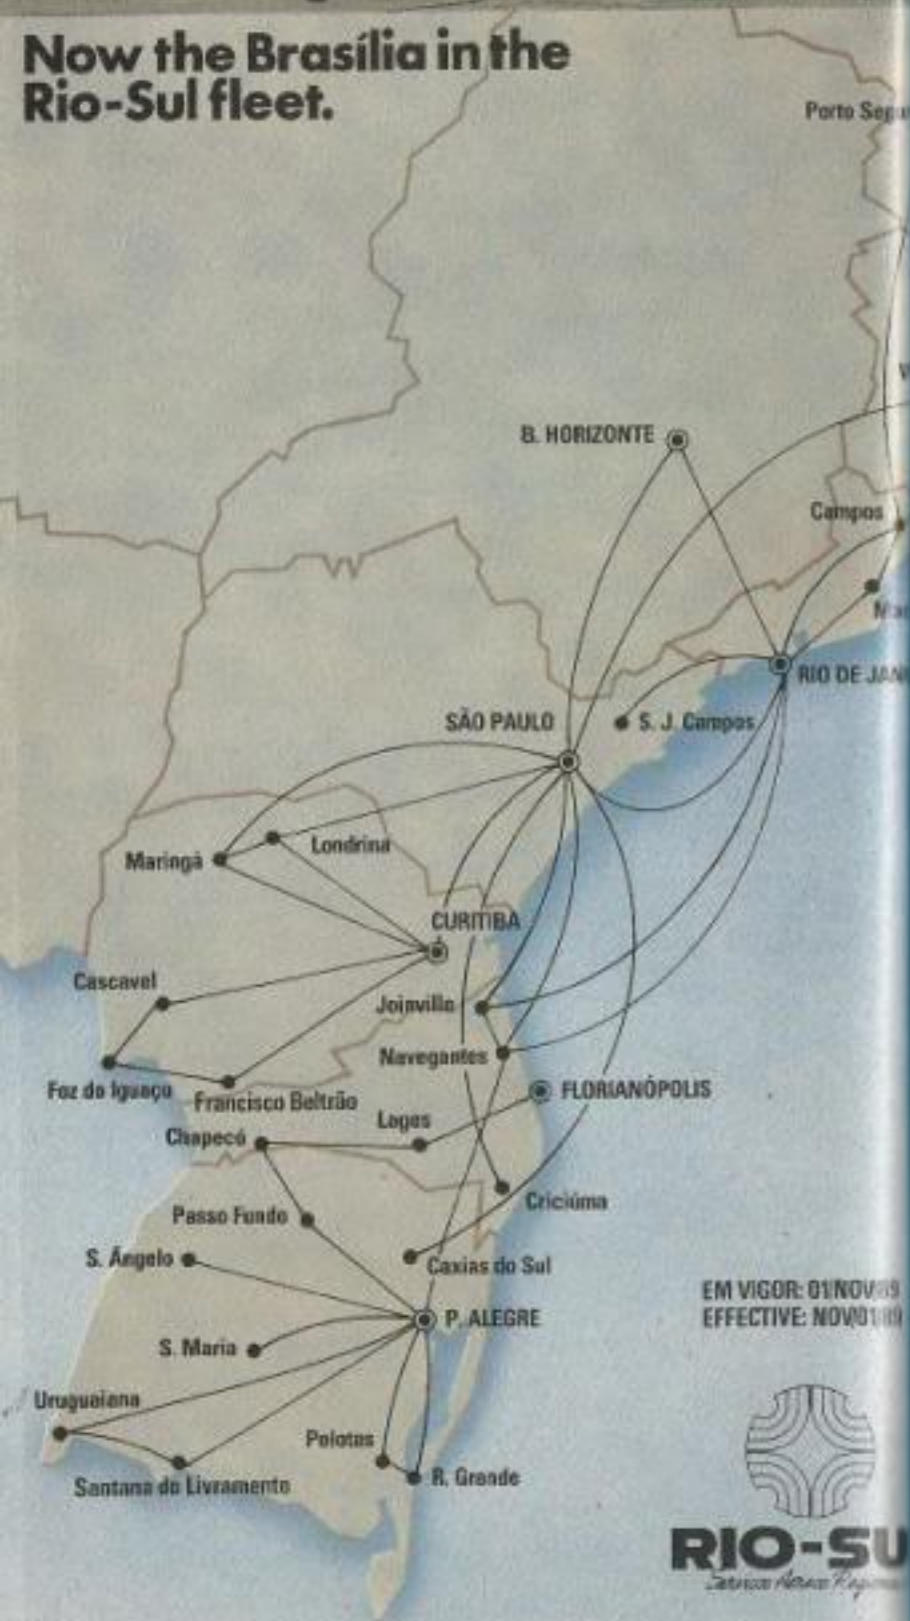

O Brasília agora na frota da Rio-Sul.

Now the Brasília in the Rio-Sul fleet.