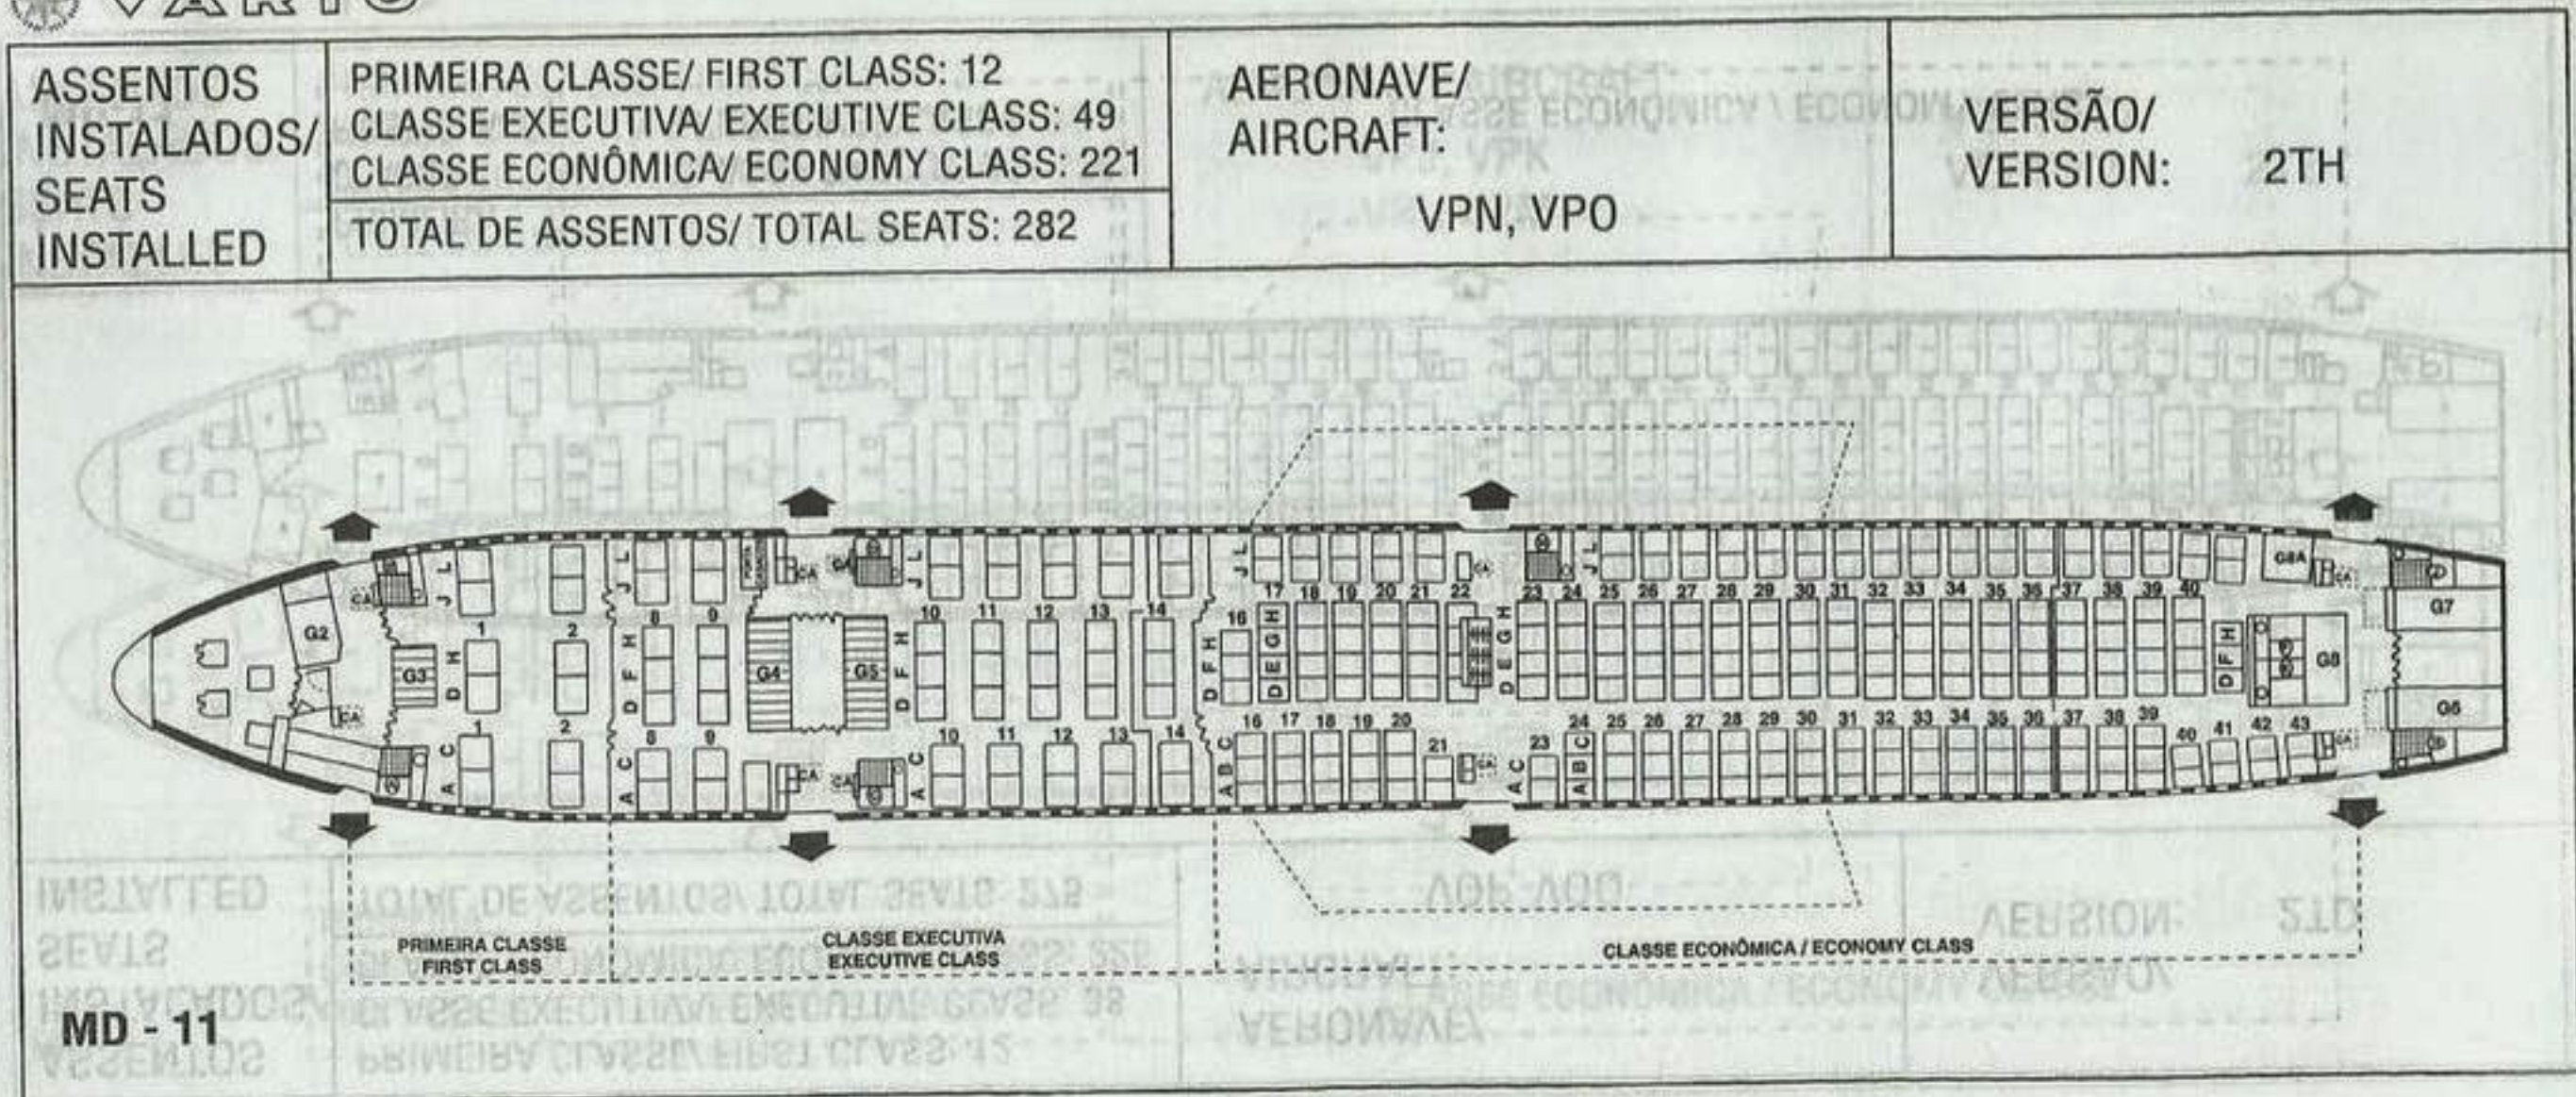

VARIG

VARIG

VARIG

TRIPADVISOR