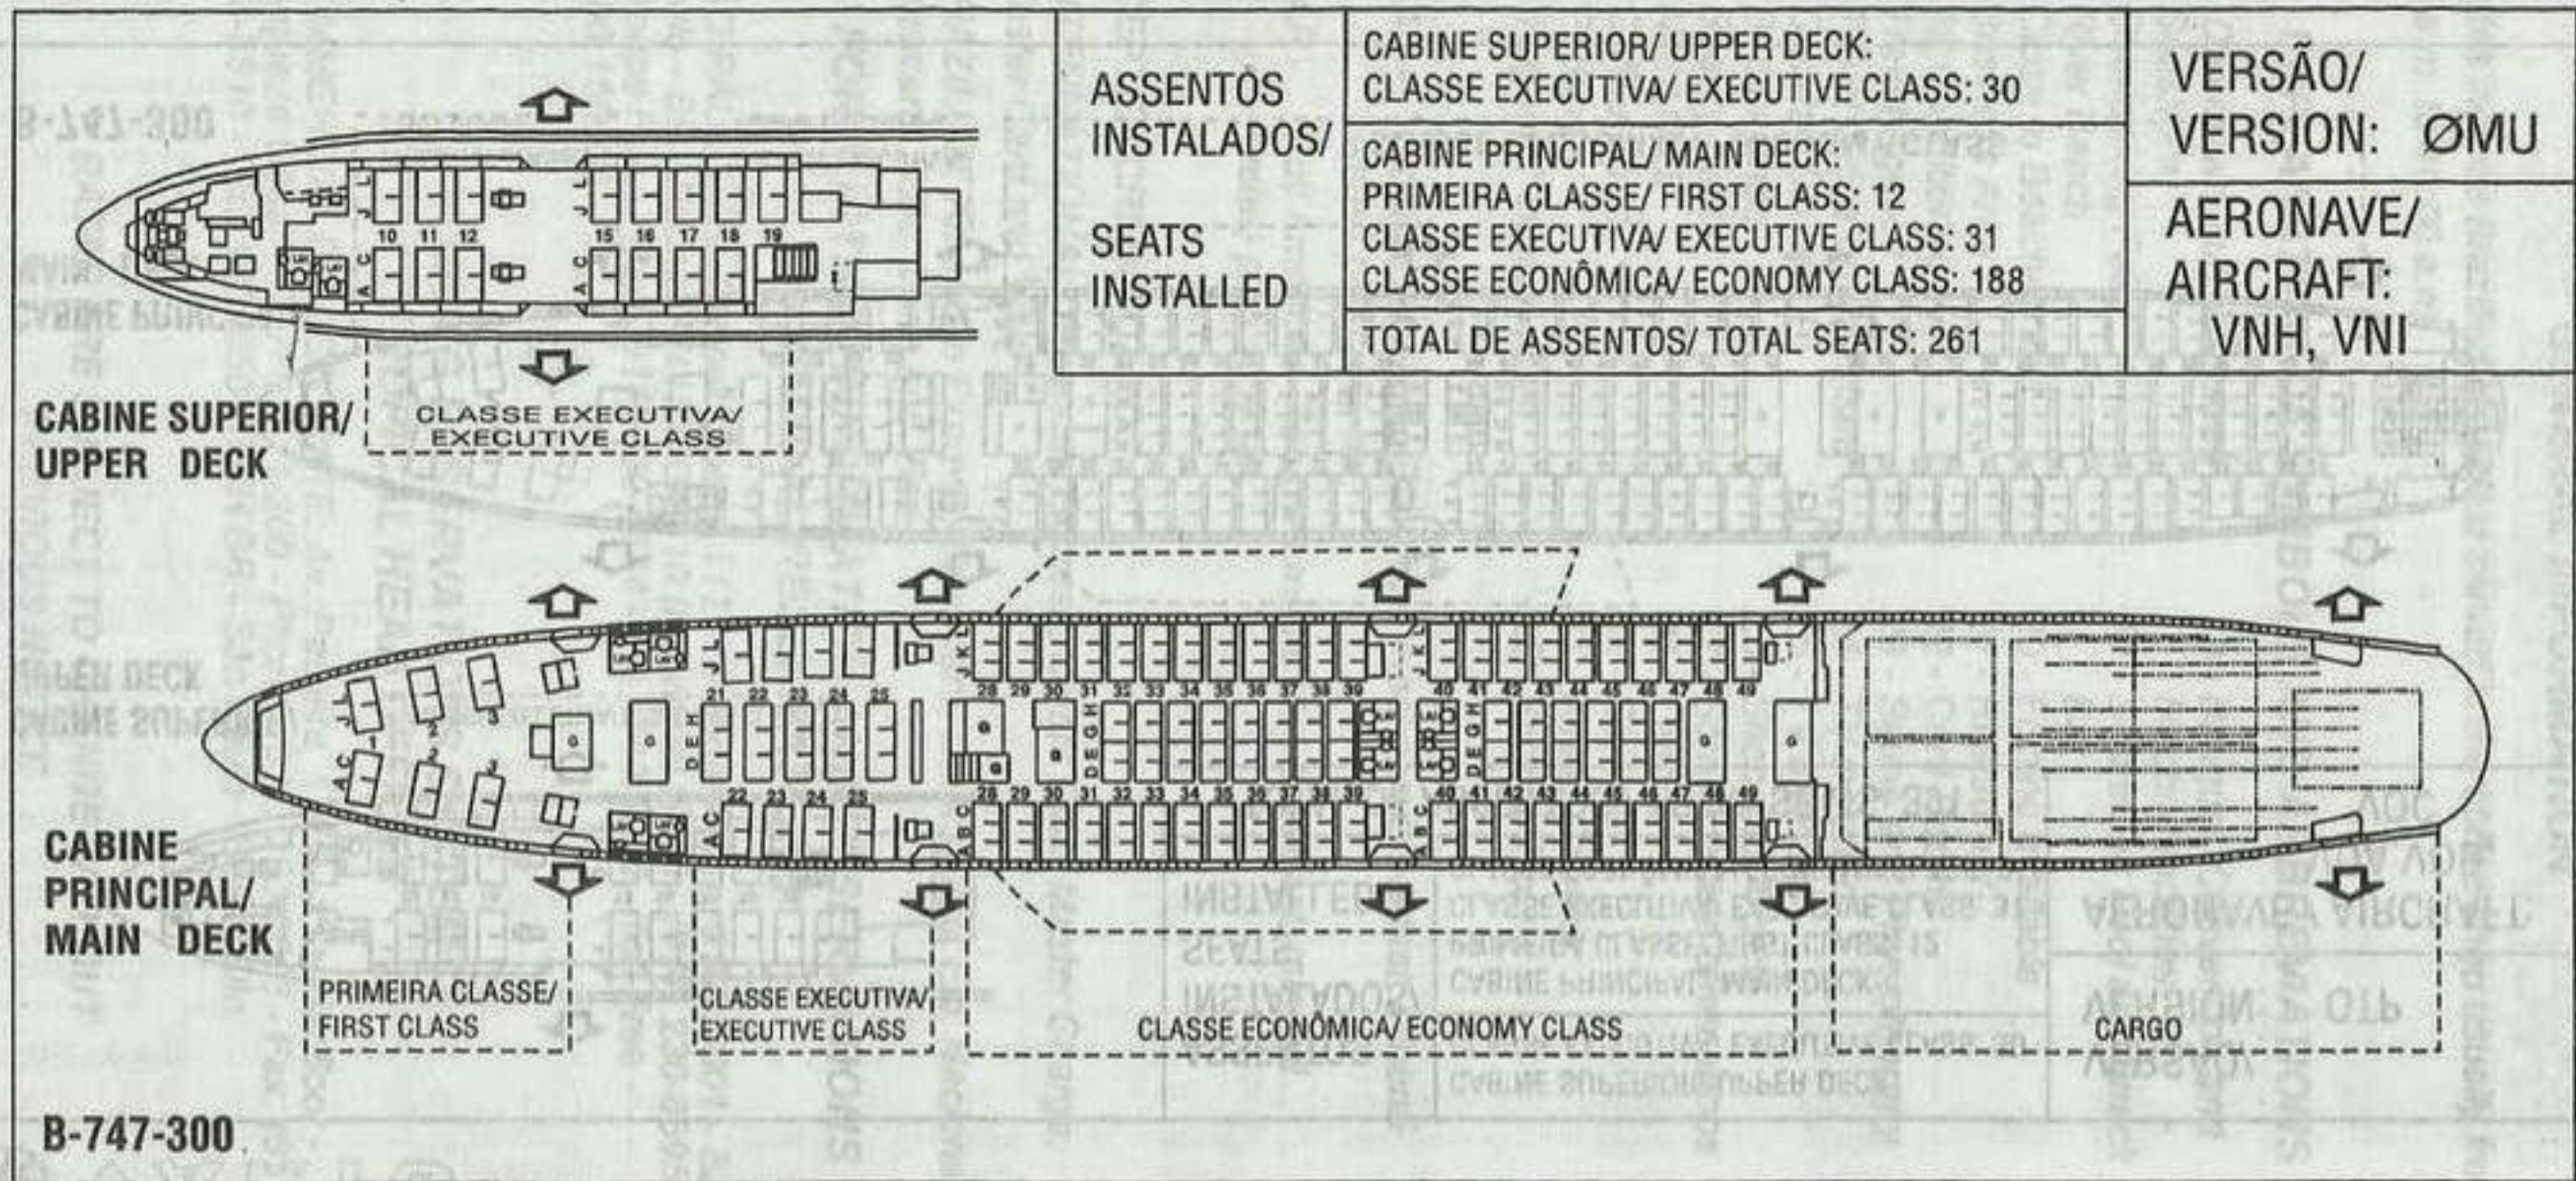

VARIG

VARIG

VARIG

TRIPADVISOR